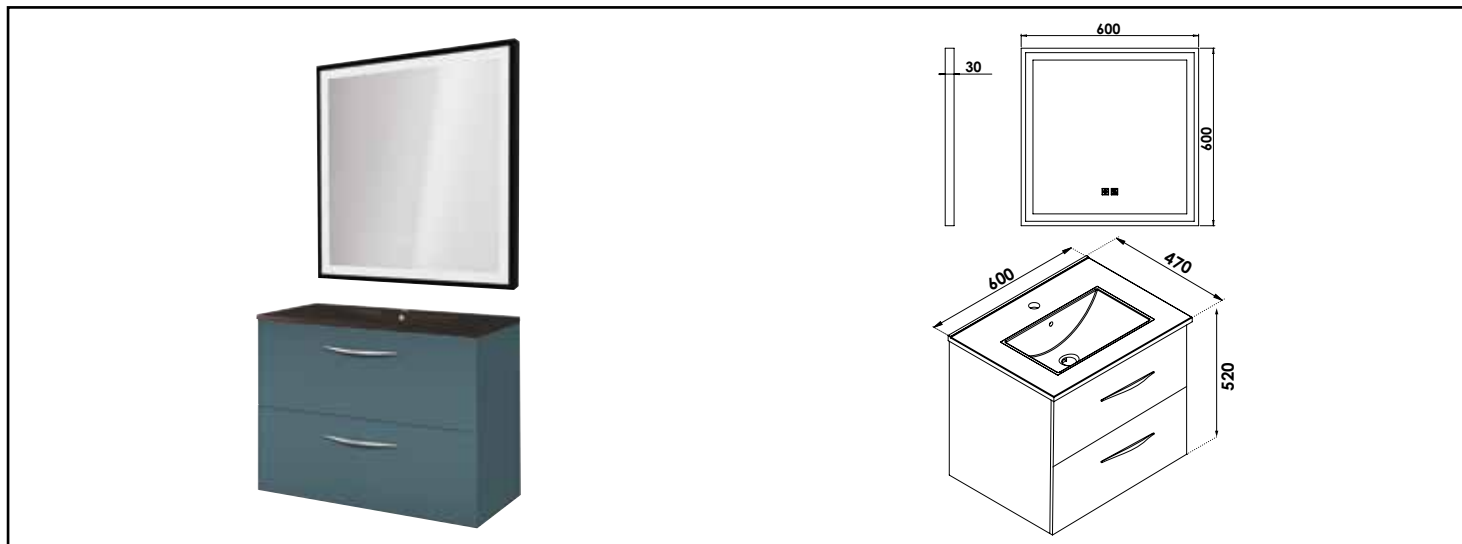

## MEUBLE SUSP DUBAÏ MIROIR LED SEVILLE - LARG 60 CM - FINITION BLEU P - PLAN NOIR